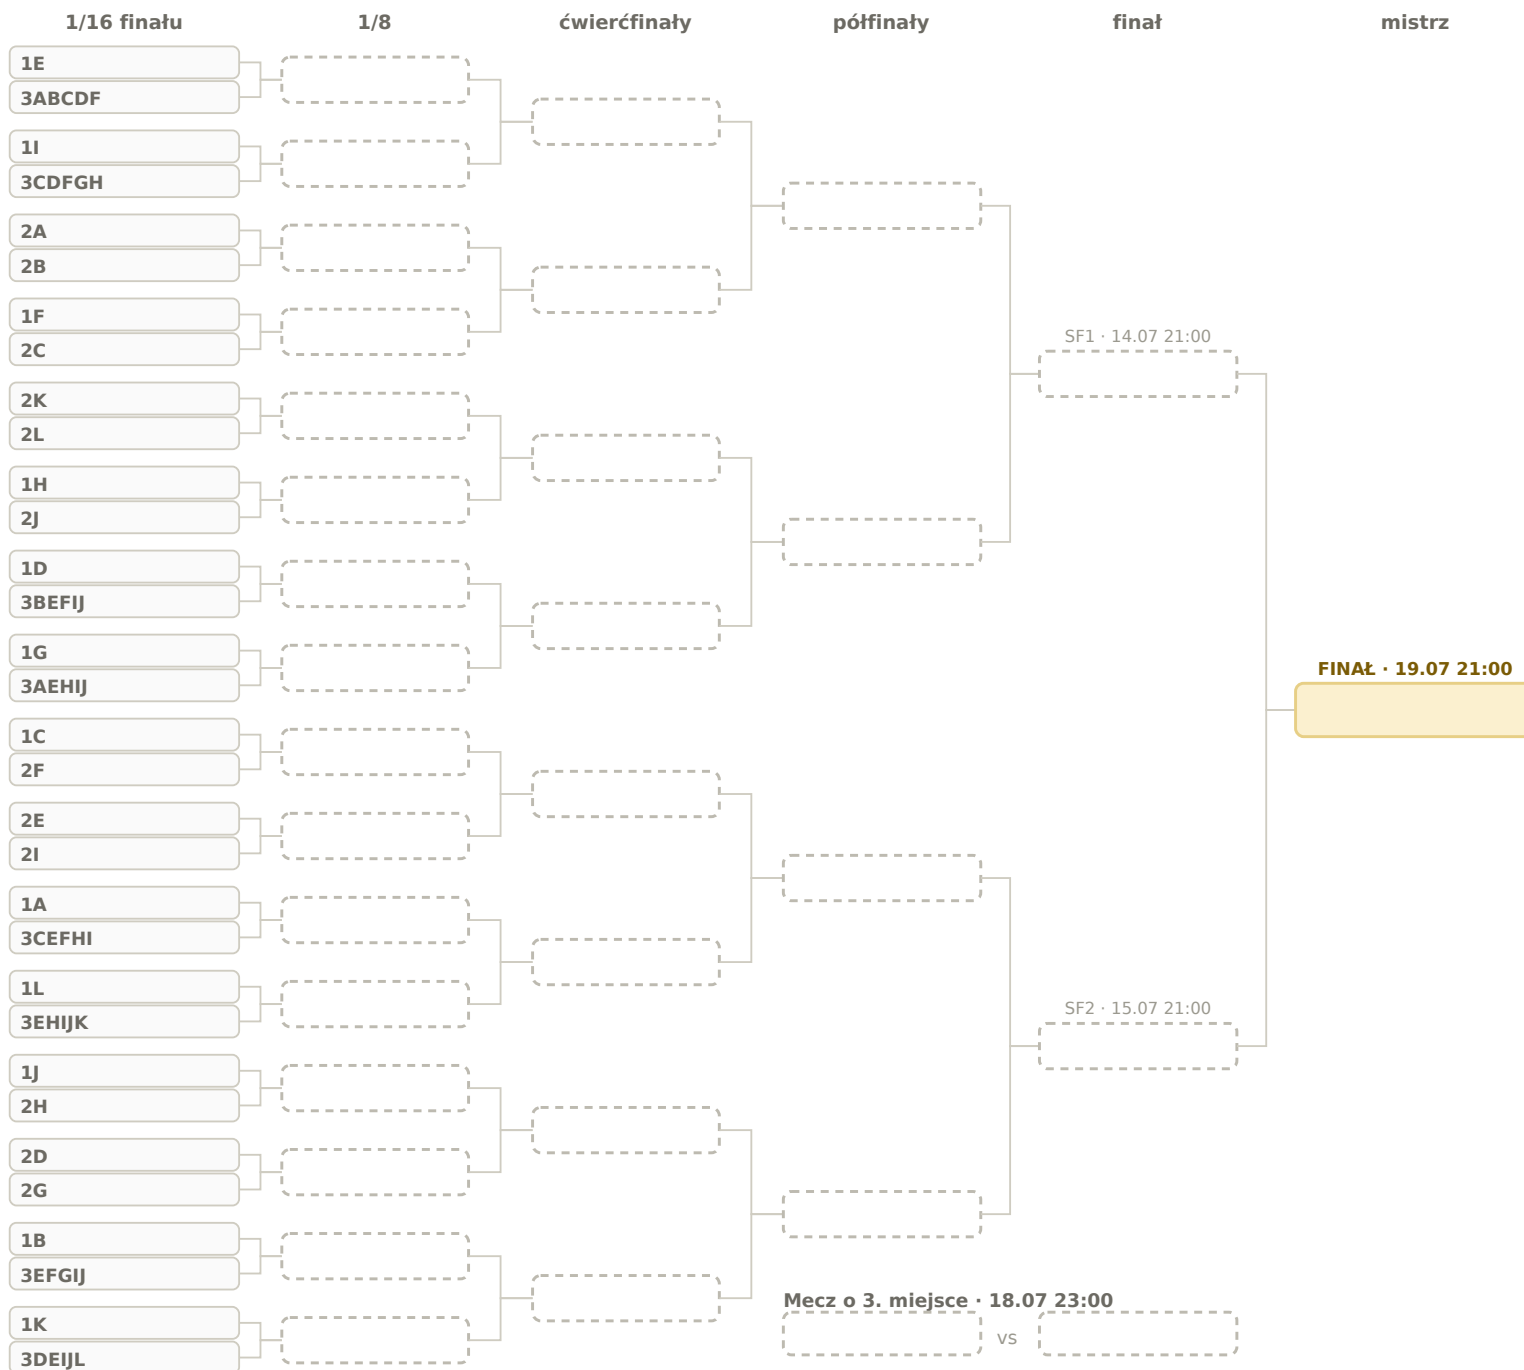

Mundial 2026 — drabinka pucharowa do uzupełnienia

Puste pola uzupełniaj na bieżąco. Kody: 1A = zwycięzca grupy A, 2A = 2. miejsce, 3ABCD = jedno z najlepszych trzech miejsc. Po prawej: nasze typowane podium i skróty drużyn.

Nasze typowane podium

- 1 Hiszpania (ESP)
- 2 Argentyna (ARG)
- 3 Francja (FRA)
- 4 Anglia (ENG)

Drużyny i skróty

A Meksyk (MEX)	G Belgia (BEL)
Korea Płd. (KOR)	Iran (IRN)
Czechy (CZE)	Egipt (EGY)
RPA (RSA)	Nowa Zelandia (NZL)
B Szwajcaria (SUI)	H Hiszpania (ESP)
Kanada (CAN)	Urugwaj (URU)
Bośnia i Herc. (BIH)	Arabia Saud. (KSA)
Katar (QAT)	Rep.Z.Przyl. (CPV)
C Brazylia (BRA)	I Francja (FRA)
Maroko (MAR)	Senegal (SEN)
Szkocja (SCO)	Norwegia (NOR)
Haiti (HAI)	Irak (IRQ)
D USA (USA)	J Argentyna (ARG)
Turcja (TUR)	Austria (AUT)
Australia (AUS)	Algieria (ALG)
Paragwaj (PAR)	Jordania (JOR)
E Niemcy (GER)	K Portugalia (POR)
Ekwador (ECU)	Kolumbia (COL)
Wyb. K. Słon. (CIV)	Uzbekistan (UZB)
Curaçao (CUW)	DR Konga (COD)
F Holandia (NED)	L Anglia (ENG)
Japonia (JPN)	Chorwacja (CRO)
Szwecja (SWE)	Panama (PAN)
Tunezja (TUN)	Ghana (GHA)